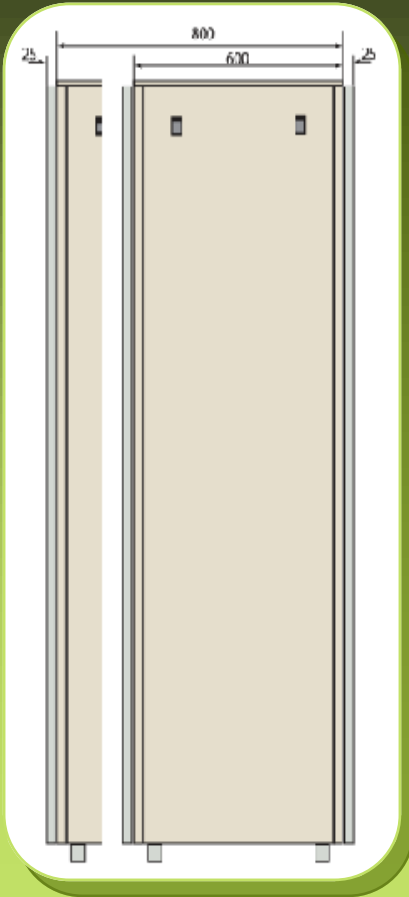

Código

Descripción

R-E3-20U6B	Rack EVO3-20U 600 c/pta (B)
R-E3-20U6N	Rack EVO3-20U 600 c/pta (N)
R-E3-20U8B	Rack EVO3-20U 800 c/pta (B)
R-E3-20U8N	Rack EVO3-20U 800 c/pta (N)
R-E3-31U6B	Rack EVO3-31U 600 c/pta (B)
R-E3-31U6N	Rack EVO3-31U 600 c/pta (N)
R-E3-31U8B	Rack EVO3-31U 800 c/pta (B)
R-E3-31U8N	Rack EVO3-31U 800 c/pta (N)
R-E3-40U6B	Rack EVO3-40U 600 c/pta (B)
R-E3-40U6N	Rack EVO3-40U 600 c/pta (N)
R-E3-40U8B	Rack EVO3-40U 800 c/pta (B)
R-E3-40U8N	Rack EVO3-40U 800 c/pta (N)
R-E3-45U6B	Rack EVO3-45U 600 c/pta (B)
R-E3-45U6N	Rack EVO3-45U 600 c/pta (N)
R-E3-45U8B	Rack EVO3-45U 800 c/pta (B)
R-E3-45U8N	Rack EVO3-45U 800 c/pta (N)

<u>Unidades (U)</u>	<u>Altura (h) exterior mm</u>
20	1036
31	1525
40	1925
45	2147

Para más información
www.gabitel.com.ar

Las fotos presentadas son a título informativo, los productos pueden sufrir modificaciones sin previo aviso.