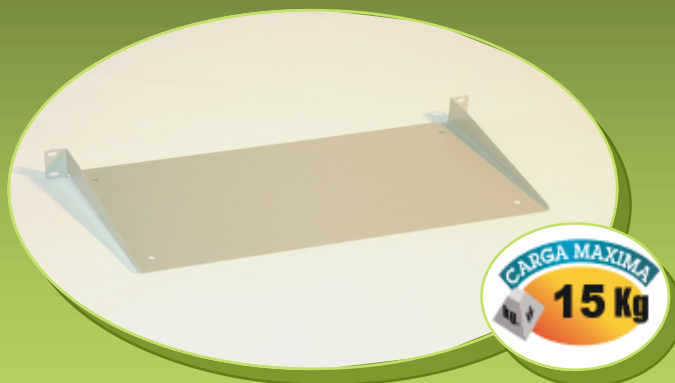

Bandejas

Accesorios

Bandejas

Las bandejas permiten alojar equipos que no disponen de montajes normalizados

Código

Descripción

B-C-1U25B Bandeja ciega 1U 250mm prof. (B)

B-C-1U25N Bandeja ciega 1U 250mm prof. (N)

Código

Descripción

B-C-2U4B Bandeja ciega 2U 400mm prof. (B)

B-C-2U4BN Bandeja ciega 2U 400mm prof. (N)

Para más información
www.gabitel.com.ar

Código

Descripción

B-V-3U4B Bandeja ventilada 3U 400mm prof. (B)

B-V-3U5B Bandeja ventilada 3U 500mm prof. (B)

B-V23-3U5B Bandeja 23" ventilada 3U 500mm prof. (B)

B-V-3U4N Bandeja ventilada 3U 400mm prof. (N)

B-V-3U5N Bandeja ventilada 3U 500mm prof. (N)

B-V23-3U5N Bandeja 23" ventilada 3U 500mm prof. (N)