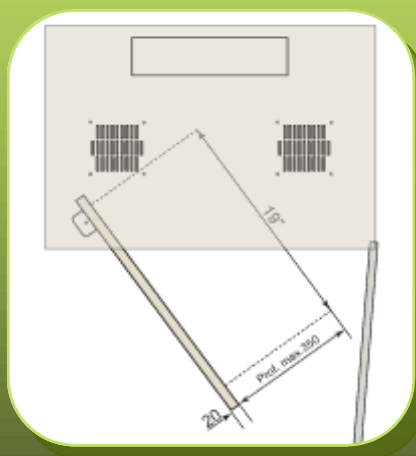

Para más información
www.gabbitel.com.ar

**Equipos hasta
350 mm de
profundidad**

Código	Descripción
M-CP-12UB	Mural 12U Compacto Pivot. (B)
M-CP-12UN	Mural 12U Compacto Pivot. (N)
M-CP-6UB	Mural 6U Compacto Pivot. (B)
M-CP-6UN	Mural 6U Compacto Pivot. (N)

Unidades (U)	Altura (h) exterior mm
6	420
12	687

Showroom :Av. Del Libertador 1487, Vte. López, Prov. de Bs. As. - TEL: (011) 4795-6933 / 8263

Juan Agustín García 4070, Buenos Aires, Capital Federal - TEL: (011) 4568-1010