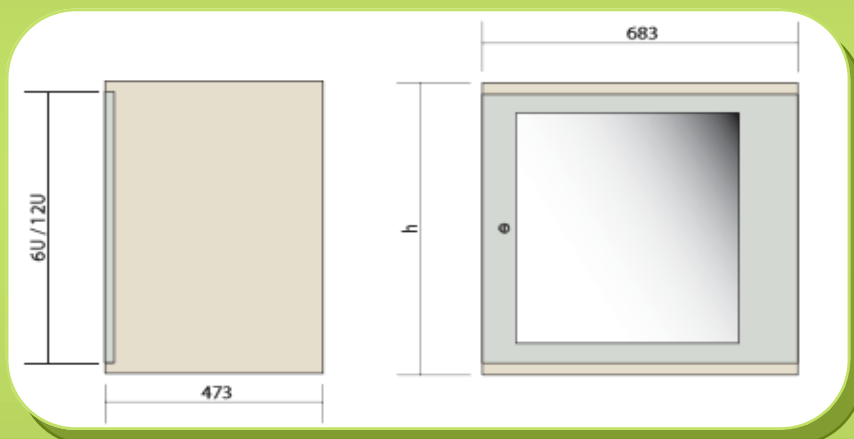

Mural Pivotante 19"

Murales Compacto

Calidad Gabbitel al menor costo.

Características principales

Bastidor pivotante roscado, regulable en profundidad.

Guía de cables incorporada.

Cerradura de seguridad.

Permite alojar equipos de 350mm.

Ingreso de cables superior e inferior.

Se entrega armado , listo para usar.

Las fotos presentadas son a título informativo, los productos pueden sufrir modificaciones sin previo

Materiales

Cuerpo y Marco pivotante a 19": chapa de acero

Puerta: vidrio templado de 4 mm.

Terminación Superficial

Cuerpo: Beige / Negro

Marco de puerta: Beige / Negro

Marco pivotante: Beige / Negro

Vidrio templado: tonalizado fumé

Para más información
www.gabbitel.com.ar

Unidades (U)	Altura (h) exterior mm
6	420
12	687

Showroom :Av. Del Libertador 1487, Vte. López, Prov. de Bs. As. - TEL: (011) 4795-6933 / 8263

Juan Agustín García 4070, Buenos Aires, Capital Federal - TEL: (011) 4568-1010