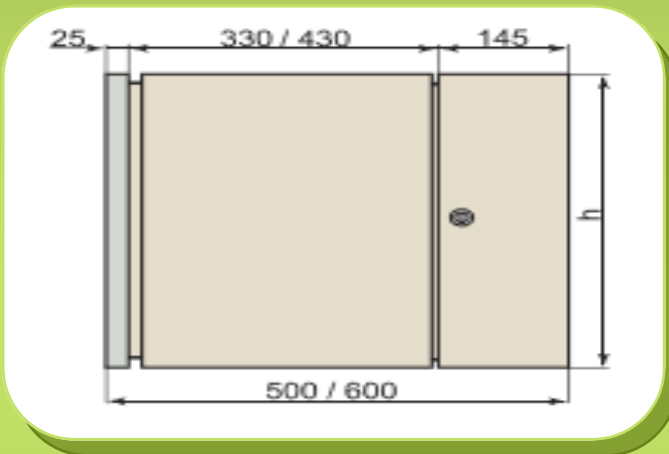

Juan Agustín García 4070, Buenos Aires, Capital Federal - TEL: (011) 4568-1010

Para más información
www.gabitel.com.ar

Código

Descripción

M-IP2C-6U5B	Mural 6U 2 Cpos. 500 prof (B)
M-IP2C-9U5B	Mural 9U 2 Cpos. 500 prof. (B)
M-IP2C-12U5B	Mural 12U 2 Cpos. 500 prof. (B)
M-IP2C-18U5B	Mural 18U 2 Cpos. 500 prof. (B)
M-IP2C-18U6B	Mural 18U 2 Cpos. 600 prof. (B)

<u>Unidades (U)</u>	<u>Altura (H) exterior mm</u>
6	315
9	450
12	585
18	850

Las fotos presentadas son a título informativo, los productos pueden sufrir modificaciones sin previo aviso.