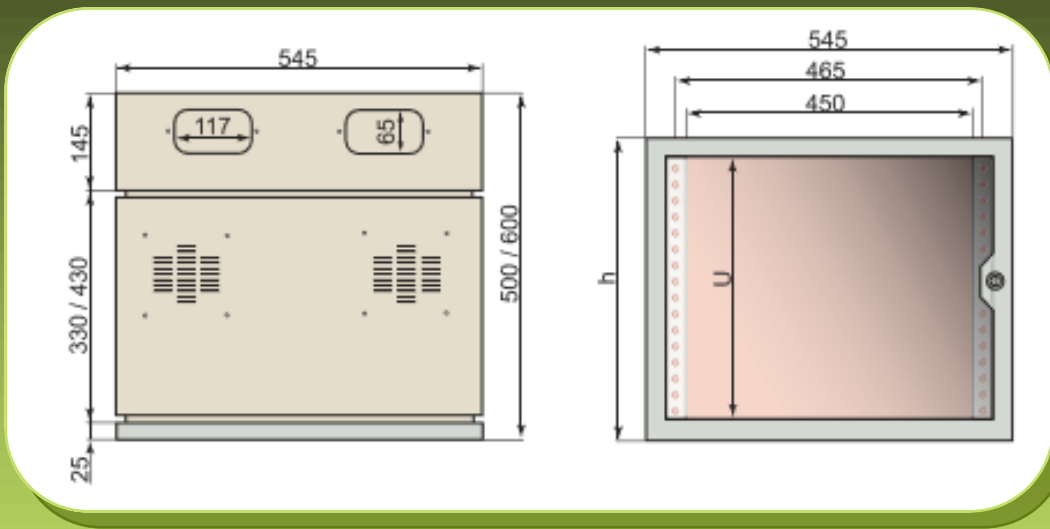

Mural 2 Cuerpos 19"

Murales

IP 54

La solución más completa.

Características principales

Preparado para ambientes agresivos, estanco al polvo y salpicadura de agua en 60°

Acceso frontal y trasero a los equipos, brindando así mayor facilidad de trabajo.

Cuerpo: Beige

Marco de puerta: Beige

Placa de montaje: Beige

Montantes: Beige

Vidrio templado: tonalizado fumé.

Para más información
www.gabitel.com.ar

Showroom :Av. Del Libertador 1487, Vte. López, Prov. de Bs. As. - TEL: (011) 4795-6933 / 8263

Juan Agustín García 4070, Buenos Aires, Capital Federal - TEL: (011) 4568-1010

Para más información
www.gabitel.com.ar

Código

Descripción

M-IP2C-6U5B	Mural 6U 2 Cpos. 500 prof (B)
M-IP2C-9U5B	Mural 9U 2 Cpos. 500 prof. (B)
M-IP2C-12U5B	Mural 12U 2 Cpos. 500 prof. (B)
M-IP2C-18U5B	Mural 18U 2 Cpos. 500 prof. (B)
M-IP2C-18U6B	Mural 18U 2 Cpos. 600 prof. (B)

<u>Unidades (U)</u>	<u>Altura (H) exterior mm</u>
6	315
9	450
12	585
18	850

Las fotos presentadas son a título informativo, los productos pueden sufrir modificaciones sin previo aviso.