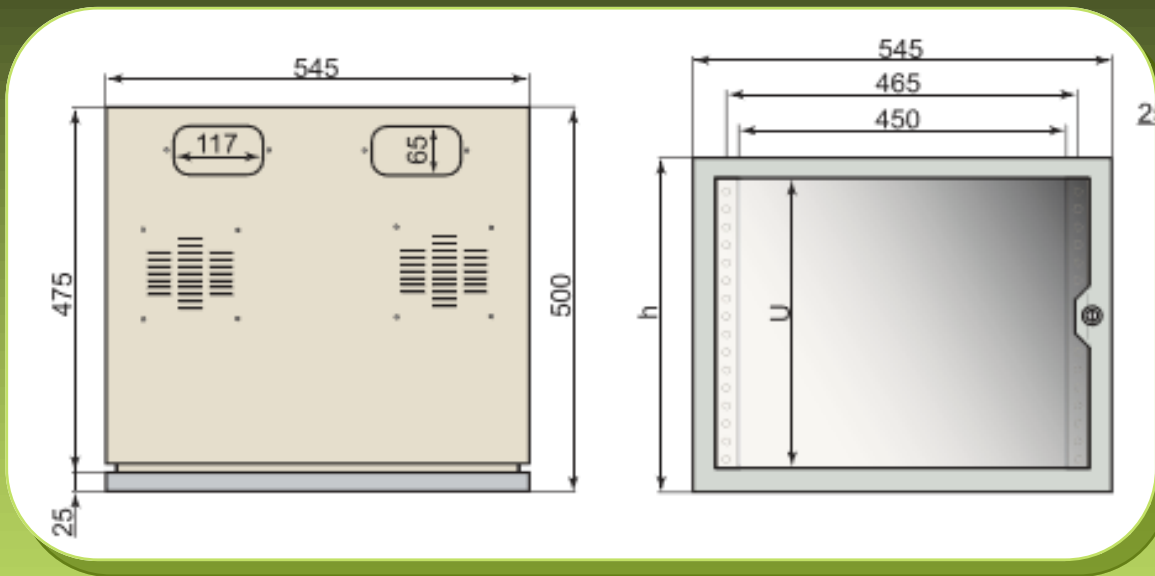

Para más información
www.gabitel.com.ar

Código

Descripción

- M-IPDS-6U5B Mural 6U Deslizante 500 prof. (B)
- M-IPDS-9U5B Mural 9U Deslizante 500 prof. (B)
- M-IPDS-12U5B Mural 12U Deslizante 500 prof. (B)
- M-IPDS-18U5B Mural 18U Deslizante 500 prof. (B)