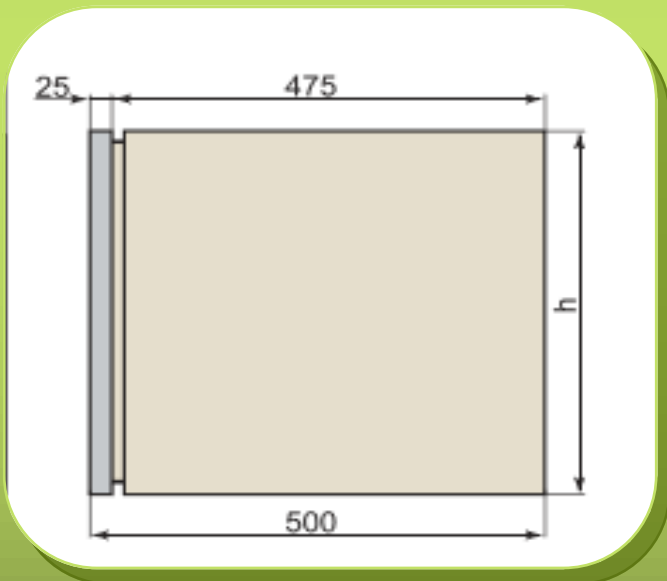

Juan Agustín García 4070, Buenos Aires, Capital Federal - TEL: (011) 4568-1010

Para más información
www.gabitel.com.ar

Código

Descripción

- M-IPDS-6U5B Mural 6U Deslizante 500 prof. (B)
- M-IPDS-9U5B Mural 9U Deslizante 500 prof. (B)
- M-IPDS-12U5B Mural 12U Deslizante 500 prof. (B)
- M-IPDS-18U5B Mural 18U Deslizante 500 prof. (B)

Unidades (U)

Altura (H) exterior mm

6	315
9	450
12	585
18	850

Las fotos presentadas son a título informativo, los productos pueden sufrir modificaciones sin previo aviso.