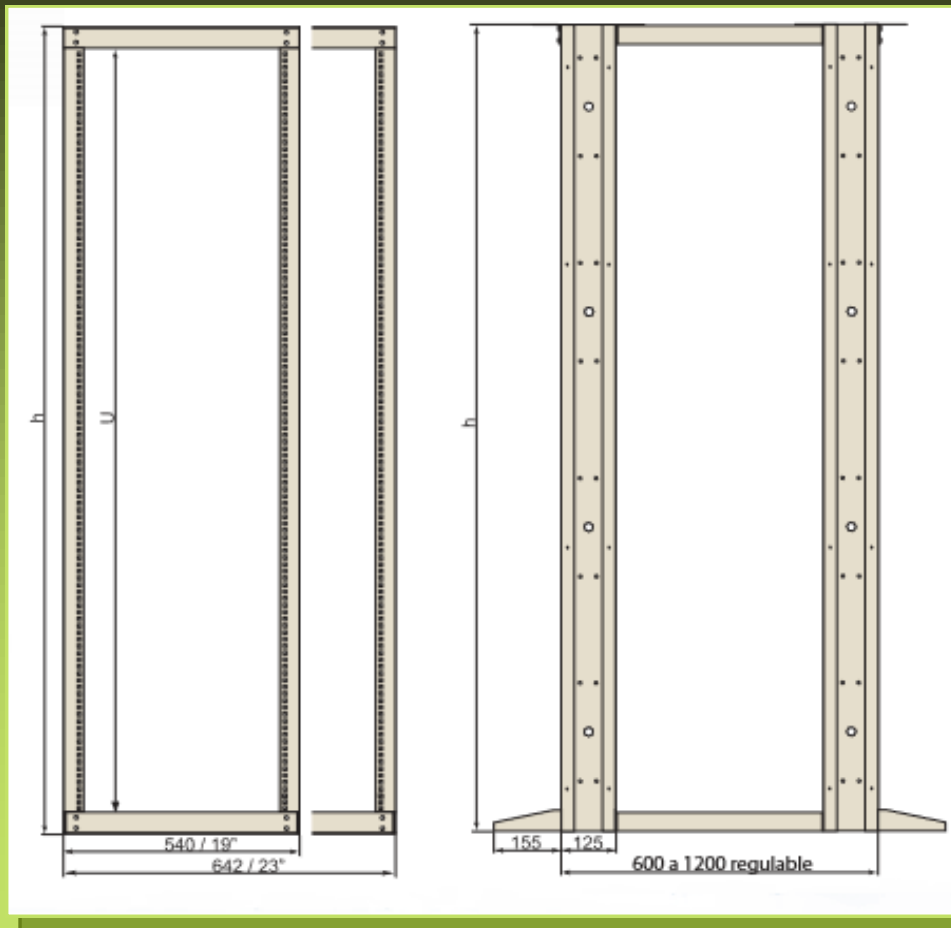

# Rack Abierto Doble

Rack

Cableado

Los sistemas abiertos de rackeo constituyen las estructuras más cómodas, usualmente, para las instalaciones de sistemas de cableado.

En esta versión el Rack Abierto Doble, combina la versatilidad con la solidez estructural, brindando un producto para montaje de servidores y equipos de gran envergadura.

En una única versión se posibilita la regulación en profundidad desde 600mm a 1200mm de profundidad exterior (entre montantes) y la practicidad de traslado por tratarse de una estructura completamente desarmable para su instalación en lugares con accesos reducidos.

Al poseer cuatro parantes pueden utilizarse todos los accesorios de soporte de equipos de la línea EVO combinados con las soluciones de montaje y organización de cables para rack abiertos

**Materiales:** Parantes, base y cabezal: chapa de acero.

Para más información  
[www.gabitel.com.ar](http://www.gabitel.com.ar)

<u>Código</u>	<u>Descripción</u>	<u>Unidades (U)</u>	<u>Altura (h) exterior mm</u>
R-ABD-40UB	Rack abierto doble 40U (B)		
R-ABD-40UN	Rack abierto doble 40U (N)		
R-ABD-45UB	Rack abierto doble 45U (B)	40	1890
R-ABD-45UN	Rack abierto doble 45U (N)	45	2115
R-ABD23-40UB	Rack abierto doble 23" 40U (B)		
R-ABD23-40UN	Rack abierto doble 23" 40U (N)		
R-ABD23-45UB	Rack abierto doble 23" 45U (B)		
R-ABD23-45UN	Rack abierto doble 23" 45U (N)		