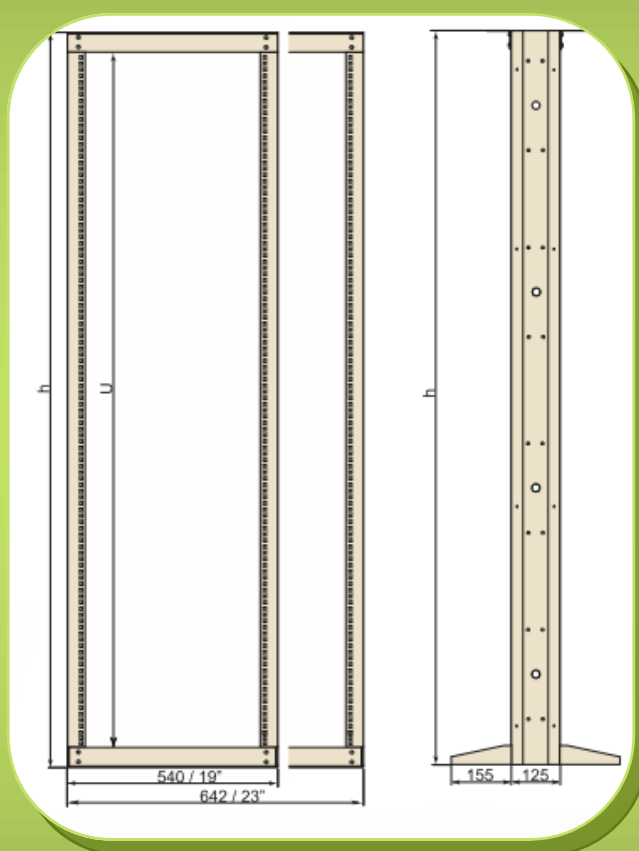

Rack Abierto

Rack

Cableado

La opción de rack abierto brinda el entorno más cómodo de instalación, complementado con organizadores verticales (opcional) se convierte en la mejor solución para instalaciones de cableado.

Materiales: Parantes, base y cabezal: chapa de acero.

Colores: Beige / Negro

Las fotos presentadas son a título informativo, los productos pueden sufrir modificaciones sin previo aviso.

Para más información