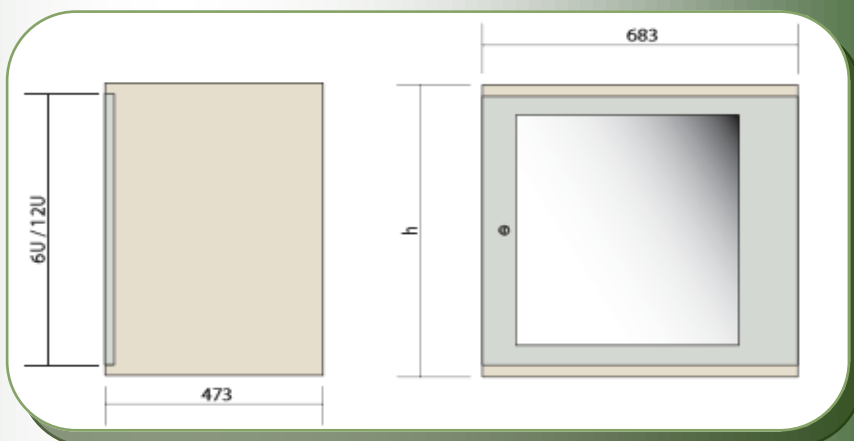

Mural Compacto Pivotante

Murales

Compacto

Calidad Gabitel al menor costo.

Características principales

Bastidor pivotante roscado, regulable en profundidad.

Guía de cables incorporada.

Cerradura de seguridad.

Permite alojar equipos de 350mm.

Ingreso de cables superior e inferior.

Se entrega armado , listo para usar.

Las fotos presentadas son a título informativo, los productos pueden sufrir modificaciones sin previo aviso.

Materiales

Cuerpo y Marco pivotante a 19": chapa de acero

Puerta: vidrio templado de 4 mm.

Terminación Superficial

Cuerpo: Beige / Negro

Marco de puerta: Beige / Negro

Marco pivotante: Beige / Negro

Vidrio templado: tonalizado fumé

Código

M-CP-12UB/N

M-CP-6UB/N

Descripción

Mural 12U Compacto Pivot. (B) (N)

Mural 6U Compacto Pivot. (B) (N)

**Equipos hasta
350 mm de
profundidad**

Juan Agustín García 4070, Buenos Aires, Capital Federal - TEL: (011) 4568-1010
E-mail: ventas@gabitel.com.ar