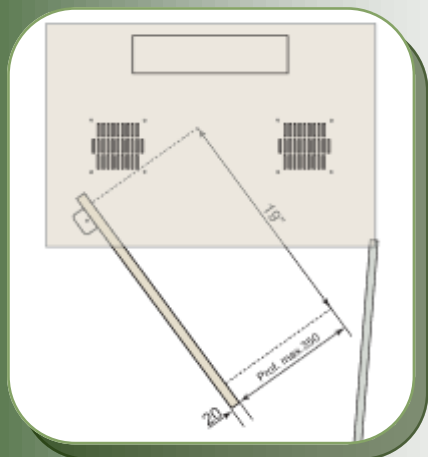

Mural Compacto Pivotante

Murales

Compacto

Calidad Gabitel al menor costo.

Características principales

Bastidor pivotante roscado, regulable en profundidad.

Guía de cables incorporada.

Cerradura de seguridad.

Permite alojar equipos de 350mm.

Ingreso de cables superior e inferior.

Se entrega armado , listo para usar.

Las fotos presentadas son a título informativo, los productos pueden sufrir modificaciones sin previo aviso.

Materiales

Cuerpo y Marco pivotante a 19": chapa de acero

Puerta: vidrio templado de 4 mm.

Terminación Superficial

Cuerpo: Beige / Negro

Marco de puerta: Beige / Negro

Marco pivotante: Beige / Negro

Vidrio templado: tonalizado fumé

Código

M-CP-12UB/N

M-CP-6UB/N

Descripción

Mural 12U Compacto Pivot. (B) (N)

Mural 6U Compacto Pivot. (B) (N)

**Equipos hasta
350 mm de
profundidad**

Juan Agustín García 4070, Buenos Aires, Capital Federal - TEL: (011) 4568-1010
E-mail: ventas@gabitel.com.ar