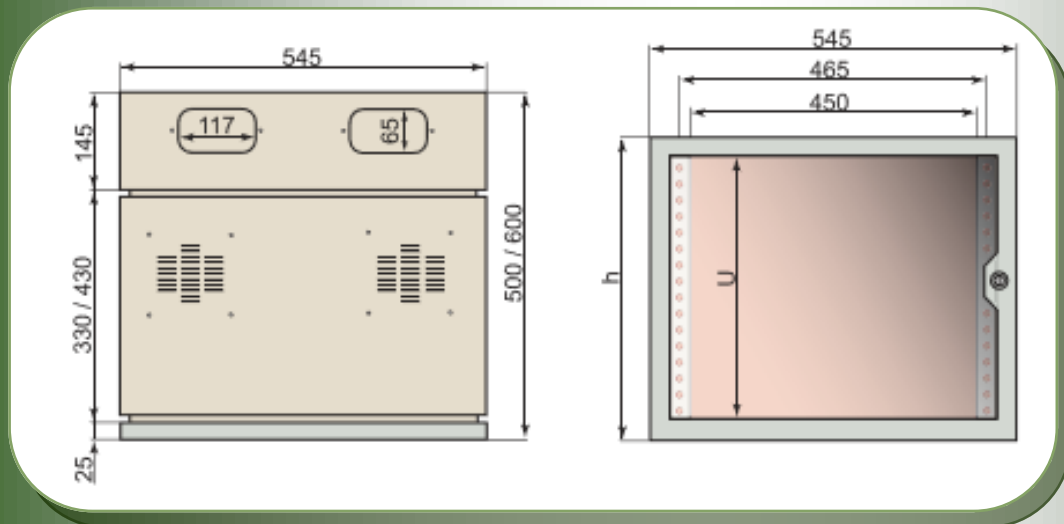

## Materiales

Cuerpo, placa de montaje, montantes a 19": chapa de acero.

Puerta: vidrio templado de 4mm.

# Mural 2 Cuerpos 19"

**MURALES**

**IP 54**

Las fotos presentadas son a título informativo, los productos pueden sufrir modificaciones sin previo aviso.

<b>Código</b>	<b>Descripción</b>	<b>Unidades (U)</b>	<b>Altura (H) exterior mm</b>
M-IP2C-6U5B/N	Mural 6U 2 Cpos. 500 prof (B)(N)	6	315
M-IP2C-9U5B/N	Mural 9U 2 Cpos. 500 prof. (B)(N)	9	450
M-IP2C-12U5B/N	Mural 12U 2 Cpos. 500 prof. (B)(N)	12	585
M-IP2C-18U5B/N	Mural 18U 2 Cpos. 500 prof. (B)(N)	18	850
M-IP2C-18U6B/N	Mural 18U 2 Cpos. 600 prof. (B)(N)		