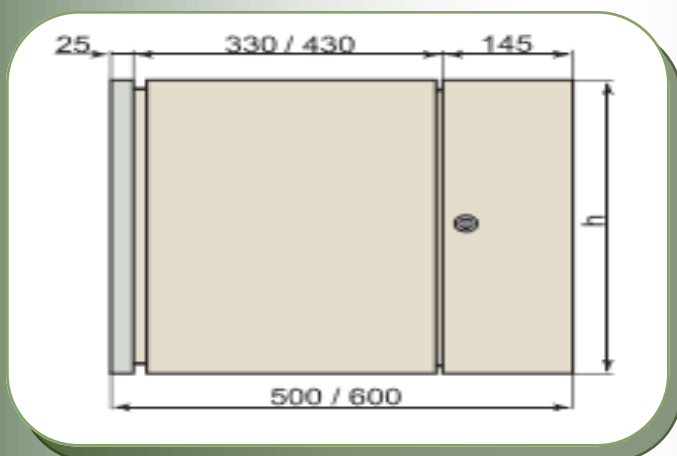

# Mural 2 Cuerpos 19"

**MURALES**

**IP 54**

Las fotos presentadas son a título informativo, los productos pueden sufrir modificaciones sin previo aviso.

<b>Código</b>	<b>Descripción</b>	<b>Unidades (U)</b>	<b>Altura (H) exterior mm</b>
M-IP2C-6U5B/N	Mural 6U 2 Cpos. 500 prof (B)(N)	6	315
M-IP2C-9U5B/N	Mural 9U 2 Cpos. 500 prof. (B)(N)	9	450
M-IP2C-12U5B/N	Mural 12U 2 Cpos. 500 prof. (B)(N)	12	585
M-IP2C-18U5B/N	Mural 18U 2 Cpos. 500 prof. (B)(N)	18	850
M-IP2C-18U6B/N	Mural 18U 2 Cpos. 600 prof. (B)(N)		