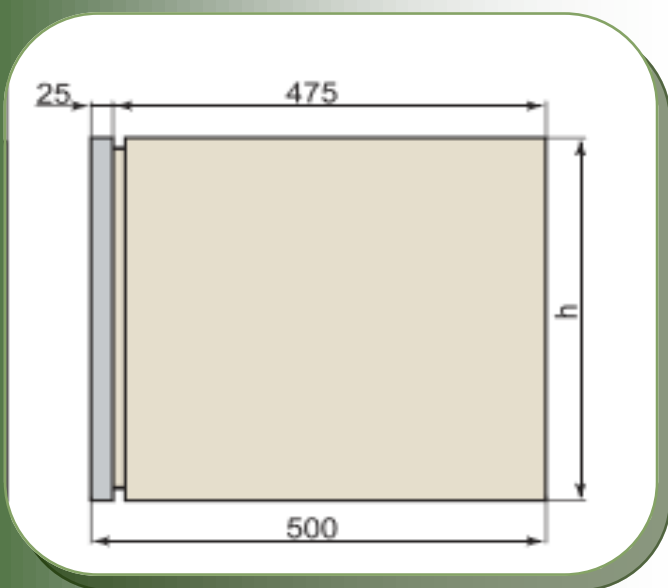

### Materiales

Cuerpo y montantes a 19": chapa de acero. Puerta: vidrio templado 4 mm.

# Mural IP Deslizante 19"

**MURALES**

**IP 54**

Unidades (U)	Altura (H) exterior mm
6	315
9	450
12	585
18	850

**Código**

**Descripción**

M-IPDS-6U5B/N	Mural 6U Deslizante 500 prof. (B)(N)
M-IPDS-9U5B/N	Mural 9U Deslizante 500 prof. (B)(N)
M-IPDS-12U5B/N	Mural 12U Deslizante 500 prof. (B)(N)
M-IPDS-18U5B/N	Mural 18U Deslizante 500 prof. (B)(N)