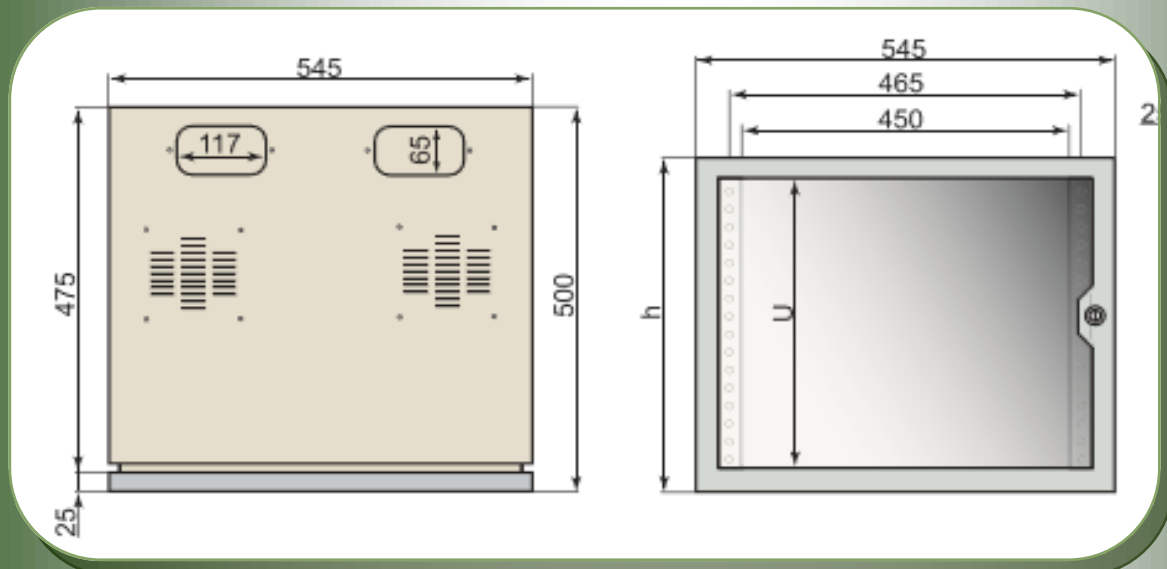

## IP 54

Los muros deslizantes constituyen una opción sencilla y permiten alojar hubs, switches, patch panels, organizadores de cables, etc.

Permiten una profundidad máxima para equipos de 420 mm. y disponen de acometidas para cables tanto por la parte superior como inferior.

### Materiales

Cuerpo y montantes a 19": chapa de acero. Puerta: vidrio templado 4 mm.

# Mural IP Deslizante 19"

**MURALES**

**IP 54**

Unidades (U)	Altura (H) exterior mm
6	315
9	450
12	585
18	850

**Código**

**Descripción**

M-IPDS-6U5B/N	Mural 6U Deslizante 500 prof. (B)(N)
M-IPDS-9U5B/N	Mural 9U Deslizante 500 prof. (B)(N)
M-IPDS-12U5B/N	Mural 12U Deslizante 500 prof. (B)(N)
M-IPDS-18U5B/N	Mural 18U Deslizante 500 prof. (B)(N)