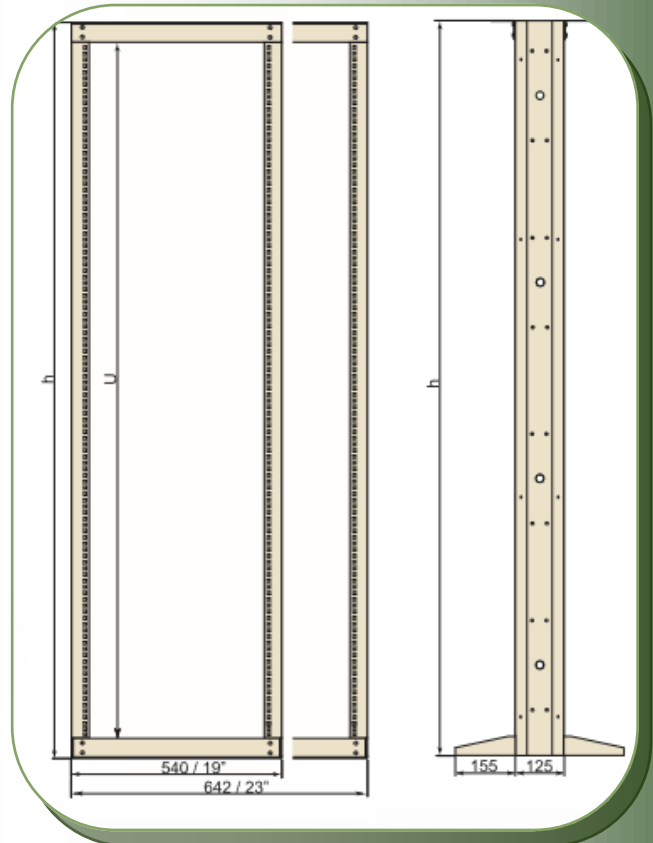

Rack Abierto

RACK

Cableado

La opción de rack abierto brinda el entorno más cómodo de instalación, complementado con organizadores verticales (opcional) se convierte en la mejor solución para instalaciones de cableado.

**Estructura
Desarmable**

Materiales: Parantes, base y cabezal: chapa de acero.

Colores: Beige / Negro

Las fotos presentadas son a título informativo, los productos pueden sufrir modificaciones sin previo aviso.