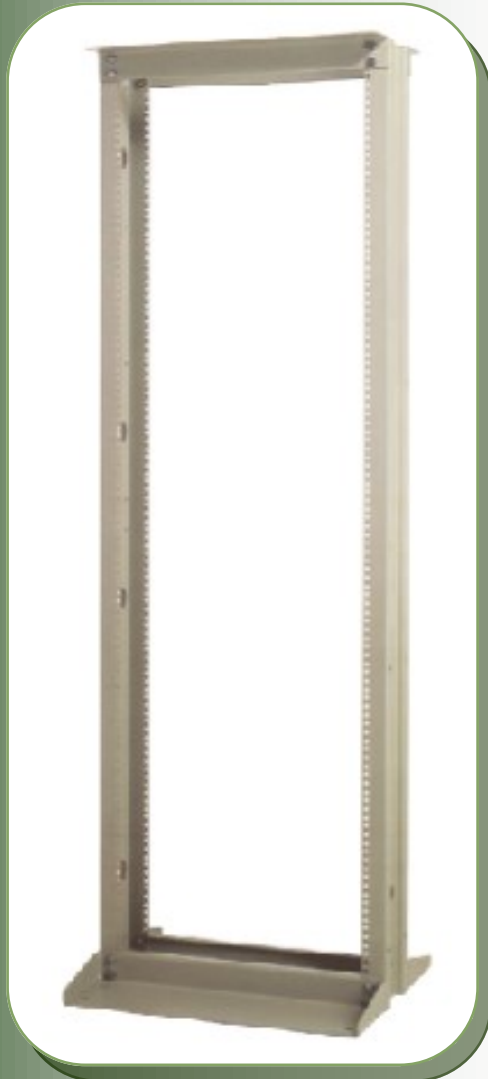

Rack Abierto

RACK

Cableado

La opción de rack abierto brinda el entorno más cómodo de instalación, complementado con organizadores verticales (opcional) se convierte en la mejor solución para instalaciones de cableado.

**Estructura
Desarmable**

Materiales: Parantes, base y cabezal: chapa de acero.

Colores: Beige / Negro

Las fotos presentadas son a título informativo, los productos pueden sufrir modificaciones sin previo aviso.